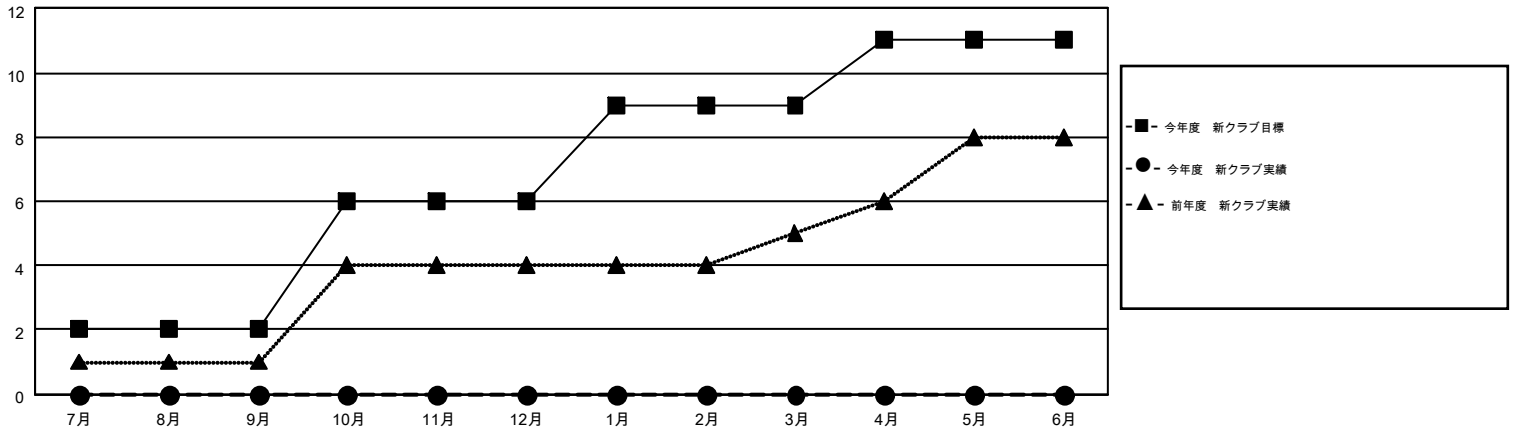

MONTHLY MEMBERSHIP PROGRESS REPORT

Results as of: 10/31/2015

Multiple District 330

LOCATION: JAPAN

GMT: MASAYUKI KANEKO

GMT会則地域 5-Jap

クラブ					名				
結果: 2015-2016					結果: 2015-2016				
四半期	新クラブ目標	新クラブ	解散クラブ	純増/減	四半期	新会員目標	チャーターメン バー/新会員	退会者	純増/減
7月/8月/9月	2	0	2	-2	7月/8月/9月	513	425	304	121
10月/11月/12月	4	0	0	0	10月/11月/12月	666	91	49	42
1月/2月/3月	3	0	0	0	1月/2月/3月	723	0	0	0
4月/5月/6月	2	0	0	0	4月/5月/6月	538	0	0	0

新クラブ目標及び実績累計

会員目標及び実績累計

解散クラブ: 2	223 CLUBS OF 457 一名以上の新会員を登録	男女別 男性 10,720 (77.52%) 女性 3,109 (22.48%)
退会者 物故会員 36 クラブ解散 20 その他 297 合計 353	健康診断データはこちら	家族会員 4,770 世帯主 1,879 世帯主以外 2,891