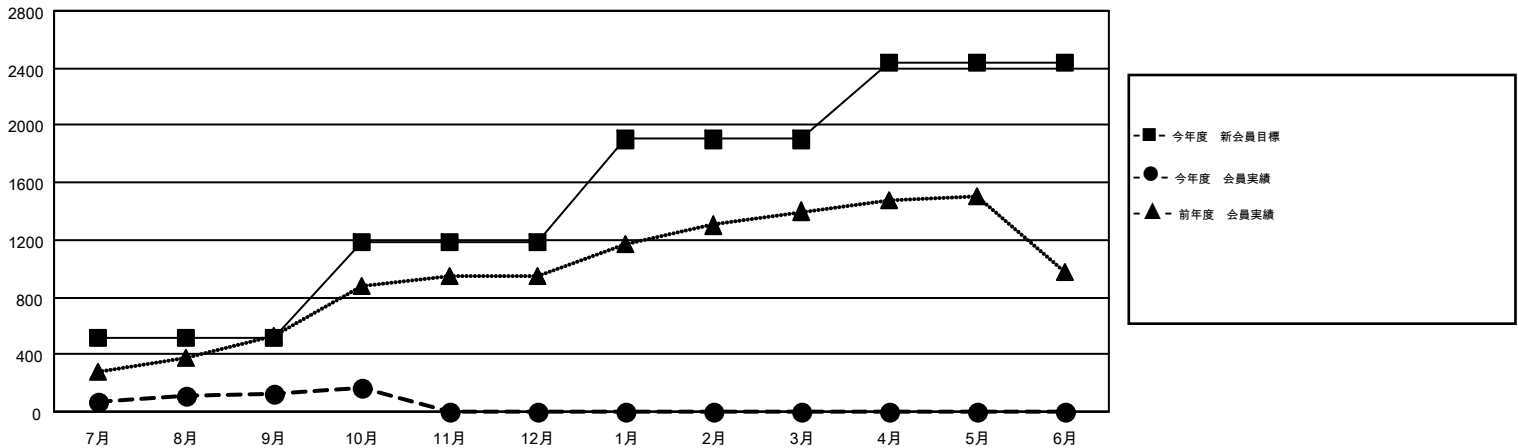

MONTHLY MEMBERSHIP PROGRESS REPORT

Results as of: 10/31/2015

Multiple District 330

LOCATION: JAPAN

GMT: MASAYUKI KANEKO

GMT会則地域 5-Jap

クラブ					名				
結果: 2015-2016					結果: 2015-2016				
四半期	新クラブ目標	新クラブ	解散クラブ	純増/減	四半期	新会員目標	チャーターメン バー/新会員	退会者	純増/減
7月/8月/9月	2	0	2	-2	7月/8月/9月	513	425	304	121
10月/11月/12月	4	0	0	0	10月/11月/12月	666	91	49	42
1月/2月/3月	3	0	0	0	1月/2月/3月	723	0	0	0
4月/5月/6月	2	0	0	0	4月/5月/6月	538	0	0	0

新クラブ目標及び実績累計

会員目標及び実績累計

解散クラブ: 2	223 CLUBS OF 457 一名以上の新会員を登録	男女別 男性 10,720 (77.52%) 女性 3,109 (22.48%)
退会者 物故会員 36 クラブ解散 20 その他 297 合計 353	健康診断データはこちら	家族会員 4,770 世帯主 1,879 世帯主以外 2,891